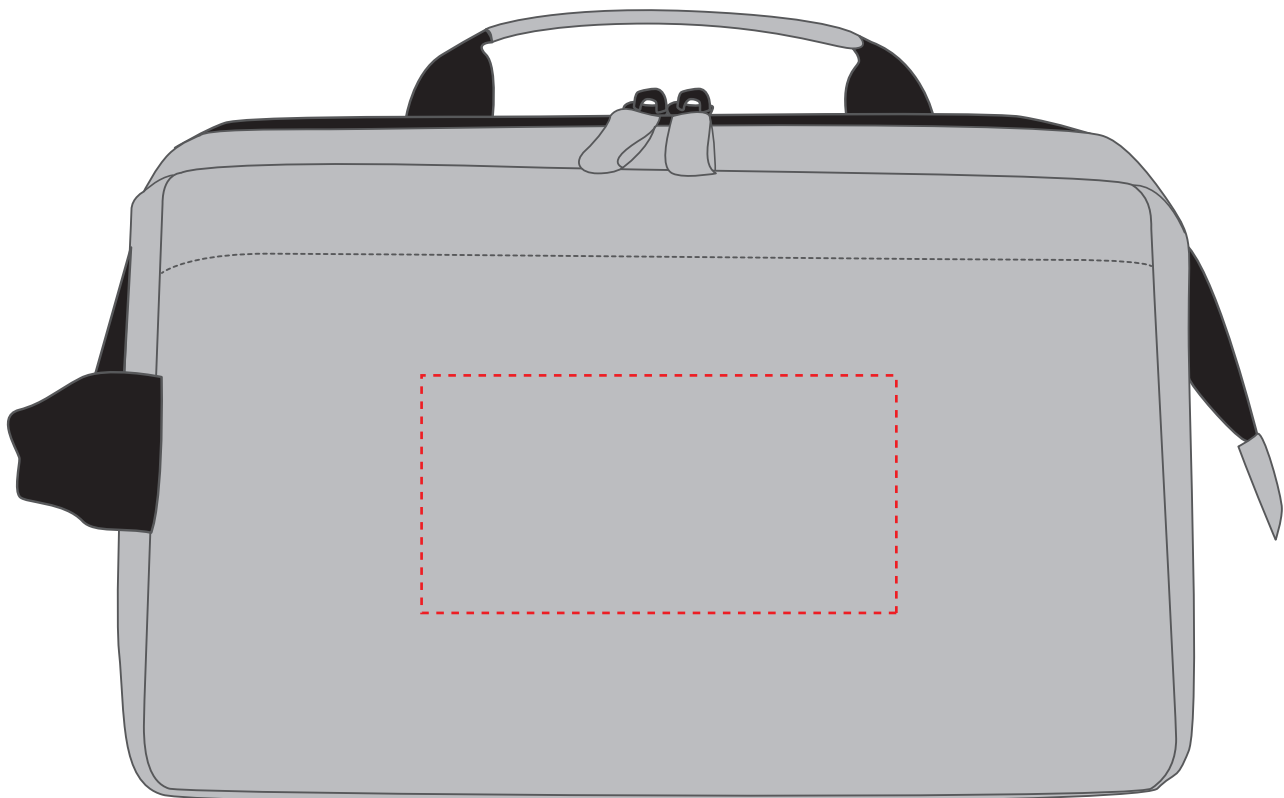

# 1816500 Reißverschlussstasche CIRCLE

Fläche für Ihr Logo (B 12 cm x H 6 cm)  
area for your logo (W 12 cm x H 6 cm)

## Taschenmaß (BxHxT) / size of the bag (WxHxD):

26 cm x 18 cm x 14 cm